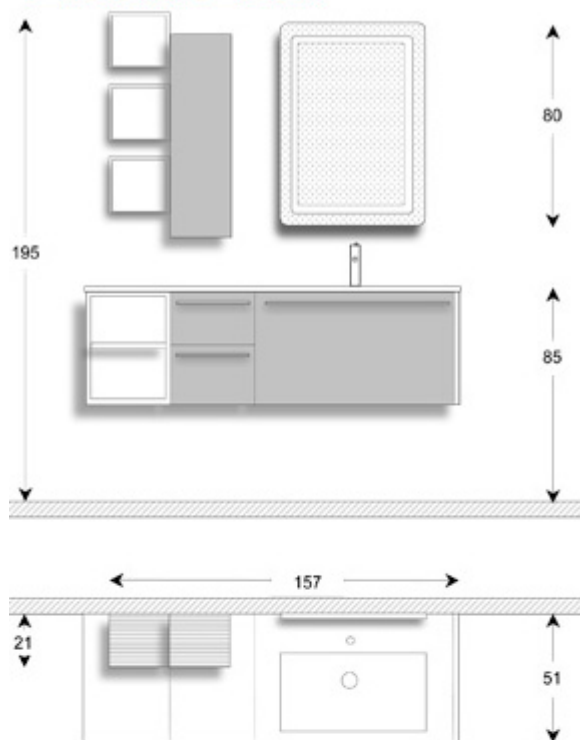

**Mobili bagno arredobagno, arredo bagno  
como, ristrutturazione bagno**

**ARTE BAGNO**

**renoir 157cm**

## VERSIONE DESTRA

## VERSIONE SINISTRA

€0.00

**Mobile bagno** lineare in varie misure con cassetti con guide ammortizzate a chiusura rallentata "soft-close", dal design accattivante caratterizzato dalla linee sobrie, fianco laterale, base e pensili a giorno bianco lucido. La composizione comprende pensile verticale ad anta con apertura push & pull e 3 pensili "cubetto" a giorno, specchiera con cornice luminosa fluorescente integrata con orologio digitale, accensione a sensore, munita di dispositivo anti-appannamento. Il top in teknoril bianco lucido, materiale antimacchia di altissima qualità, con vasca integrata profonda 13 cm. Mobile prodotto interamente con materiali idrofughi di elevata qualità, resistenti all'umidità, agli urti ed ai graffi, dedicando la massima cura e attenzione ai dettagli.