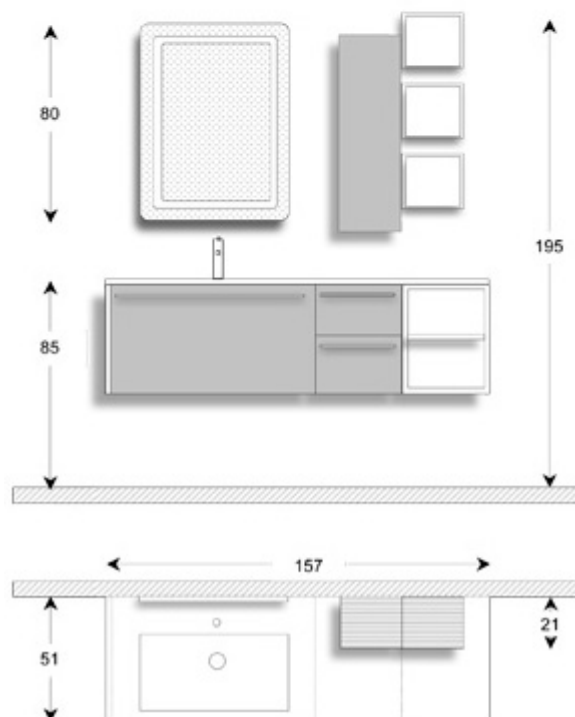

**Mobili bagno arredobagno, arredo bagno  
como, ristrutturazione bagno**

**ARTE BAGNO**

**renoir 157cm**

## VERSIONE DESTRA

## VERSIONE SINISTRA

€0.00

**Mobile bagno** lineare in varie misure con cassetti con guide ammortizzate a chiusura rallentata "soft-close", dal design accattivante caratterizzato dalla linee sobrie, fianco laterale, base e pensili a giorno bianco lucido. La composizione comprende pensile verticale ad anta con apertura push & pull e 3 pensili "cubetto" a giorno, specchiera con cornice luminosa fluorescente integrata con orologio digitale, accensione a sensore, munita di dispositivo anti-appannamento. Il top in teknoril bianco lucido, materiale antimacchia di altissima qualità, con vasca integrata profonda 13 cm. Mobile prodotto interamente con materiali idrofughi di elevata qualità, resistenti all'umidità, agli urti ed ai graffi, dedicando la massima cura e attenzione ai dettagli.