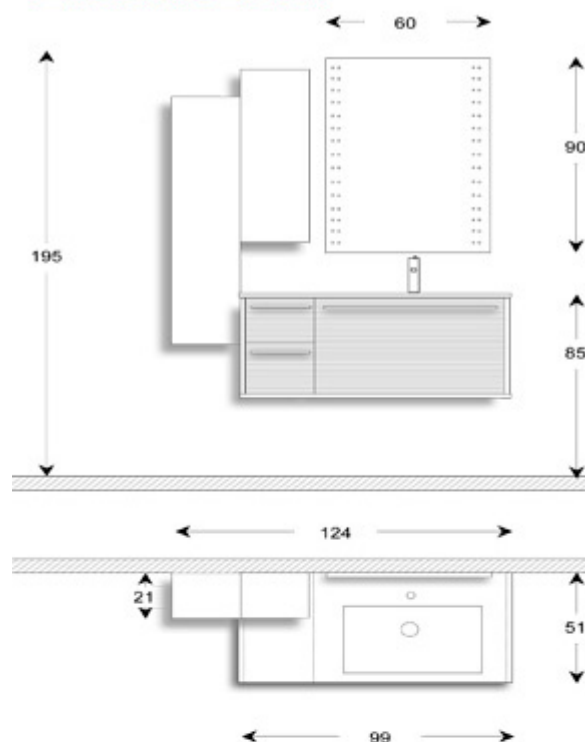

VERSIONE DESTRA

€0.00