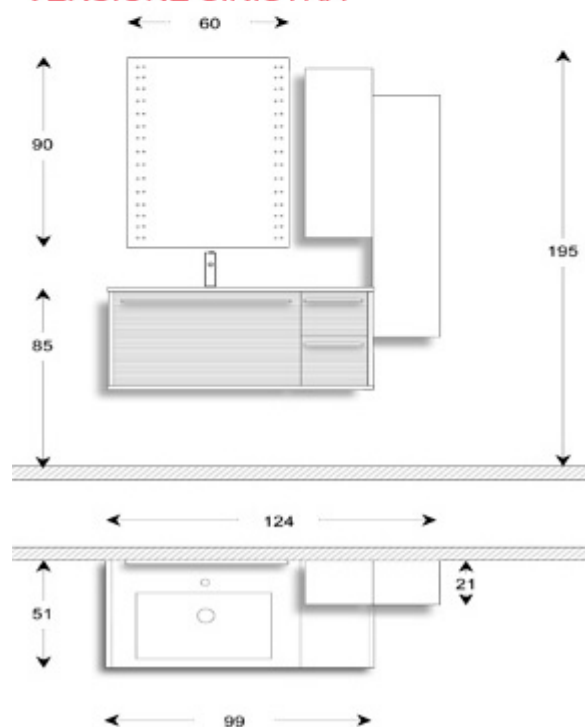

**Mobili bagno arredobagno, arredo bagno  
como, ristrutturazione bagno**

**ARTE BAGNO**

**monet 124cm**

## VERSIONE SINISTRA

**Mobile bagno** lineare in varie misure con cassetti con guide ammortizzate a chiusura rallentata "soft-close", dal design elegante caratterizzato dalla sobrietà delle linee, fianchi laterali e top inferiore bianco lucido. La composizione comprende pensile e colonnina verticali ad anta con apertura push & pull e specchiera con doppia fila di luce a led integrata, accensione a sensore, munita di sistema anti-appannamento. Il top in teknoril bianco lucido, materiale antimacchia di altissima qualità, con vasca integrata profonda 13 cm. Mobile prodotto interamente con materiali idrofughi di elevata qualità, resistenti all'umidità, agli urti ed ai graffi, dedicando la massima cura e attenzione ai dettagli.