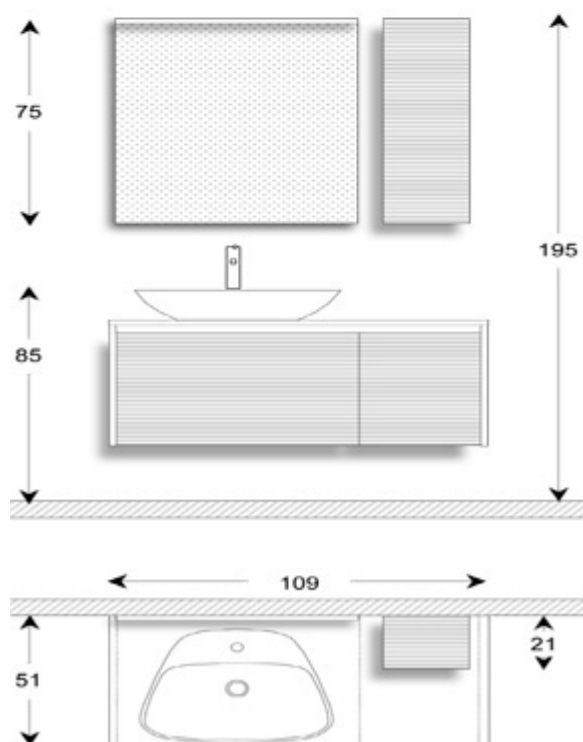

**Mobili bagno arredobagno, arredo bagno
como, ristrutturazione bagno**

ARTE BAGNO

florida 109cm

VERSIONE DESTRA

€0.00

VERSIONE SINISTRA

Mobile bagno lineare in varie misure con cassettone lavabo con guide ammortizzate a chiusura rallentata "soft-close", caratterizzato dalla sobrietà delle linee con maniglia incassata e fianchi applicati. La composizione comprende il pensile verticale ad anta con cerniere "soft-close" e specchiera con lampada con luce a led. Il top in coordinato con il mobile, ampio lavabo in ceramica con foro per miscelatore di altezza standard. Mobile prodotto interamente con materiali idrofughi di elevata qualità, resistenti all'umidità, agli urti ed ai graffi, dedicando la massima cura e attenzione ai dettagli.