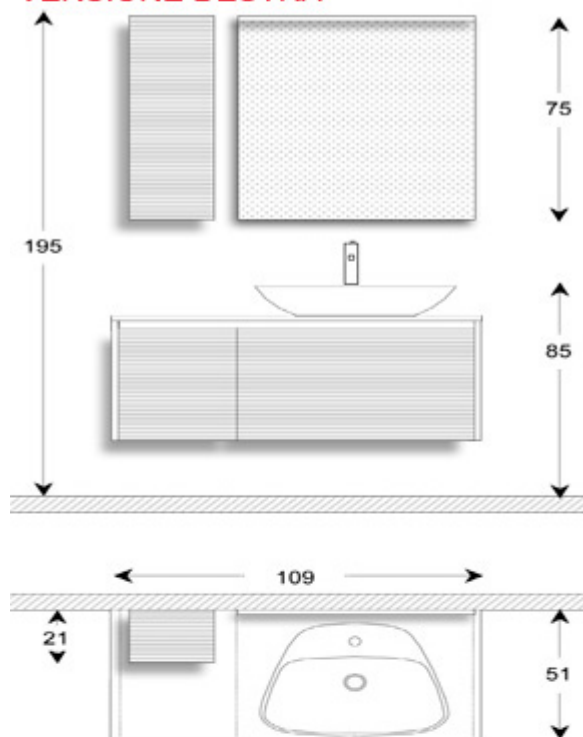

**Mobili bagno arredobagno, arredo bagno
como, ristrutturazione bagno**

ARTE BAGNO

florida 109cm

VERSIONE DESTRA

€0.00

VERSIONE SINISTRA

Mobile bagno lineare in varie misure con cassettone lavabo con guide ammortizzate a chiusura rallentata "soft-close", caratterizzato dalla sobrietà delle linee con maniglia incassata e fianchi applicati. La composizione comprende il pensile verticale ad anta con cerniere "soft-close" e specchiera con lampada con luce a led. Il top in coordinato con il mobile, ampio lavabo in ceramica con foro per miscelatore di altezza standard. Mobile prodotto interamente con materiali idrofughi di elevata qualità, resistenti all'umidità, agli urti ed ai graffi, dedicando la massima cura e attenzione ai dettagli.