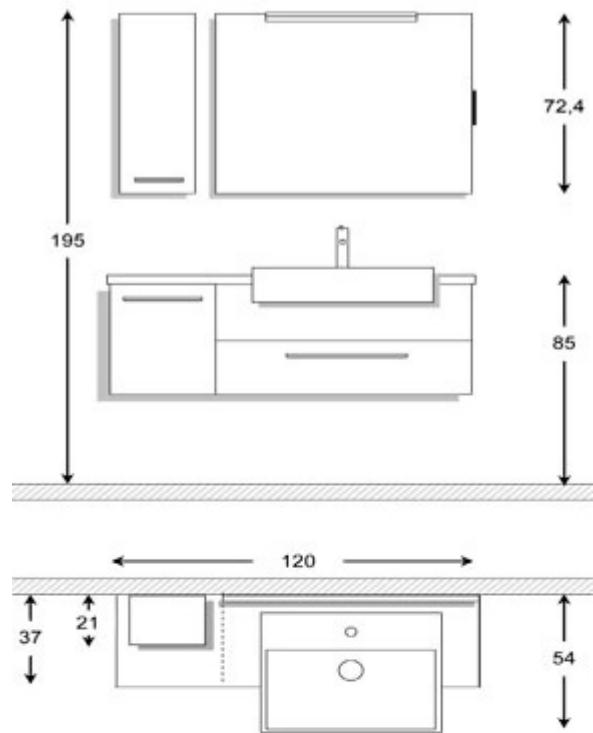

**Mobili bagno arredobagno, arredo bagno
como, ristrutturazione bagno**

ARTE BAGNO

cube 120cm

VERSIONE DESTRA

€0.00

VERSIONE SINISTRA

Mobile bagno lineare in varie misure con cassettone lavabo con guide ammortizzate a chiusura rallentata "soft-close", caratterizzato dalle linee sobrie.

La composizione comprende il pensile verticale ad anta e la specchiera con lampada con luce a led. Il top puÃ² essere in effetto legno oppure pietra, materiale robusto antigraffio di altissima qualitÃ , con ampio lavabo in ceramica modello semincasso dalle linee squadrate. Mobile prodotto interamente con materiali idrofughi di elevata qualitÃ , resistenti all'umiditÃ , agli urti ed ai graffi, dedicando la massima cura e attenzione ai dettagli.