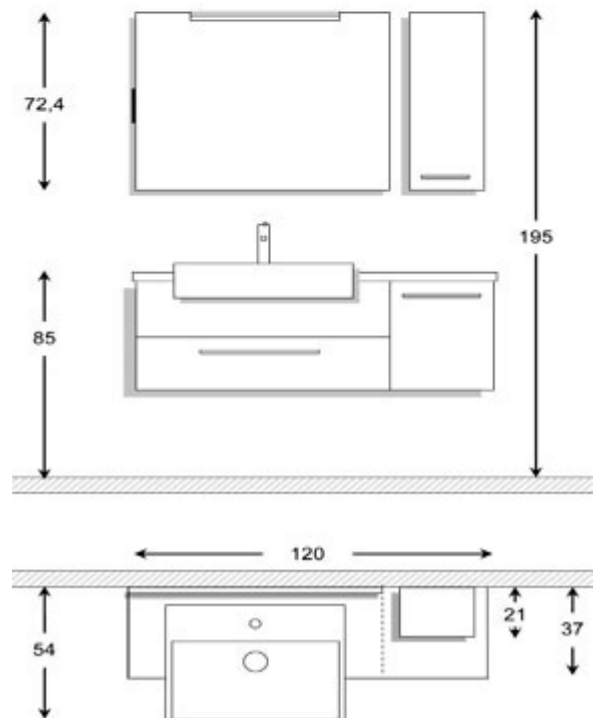

**Mobili bagno arredobagno, arredo bagno
como, ristrutturazione bagno**

ARTE BAGNO

cube 120cm

VERSIONE DESTRA

€0.00

VERSIONE SINISTRA

Mobile bagno lineare in varie misure con cassettone lavabo con guide ammortizzate a chiusura rallentata "soft-close", caratterizzato dalle linee sobrie.

La composizione comprende il pensile verticale ad anta e la specchiera con lampada con luce a led. Il top puÃ² essere in effetto legno oppure pietra, materiale robusto antigraffio di altissima qualitÃ , con ampio lavabo in ceramica modello semincasso dalle linee squadrate. Mobile prodotto interamente con materiali idrofughi di elevata qualitÃ , resistenti all'umiditÃ , agli urti ed ai graffi, dedicando la massima cura e attenzione ai dettagli.