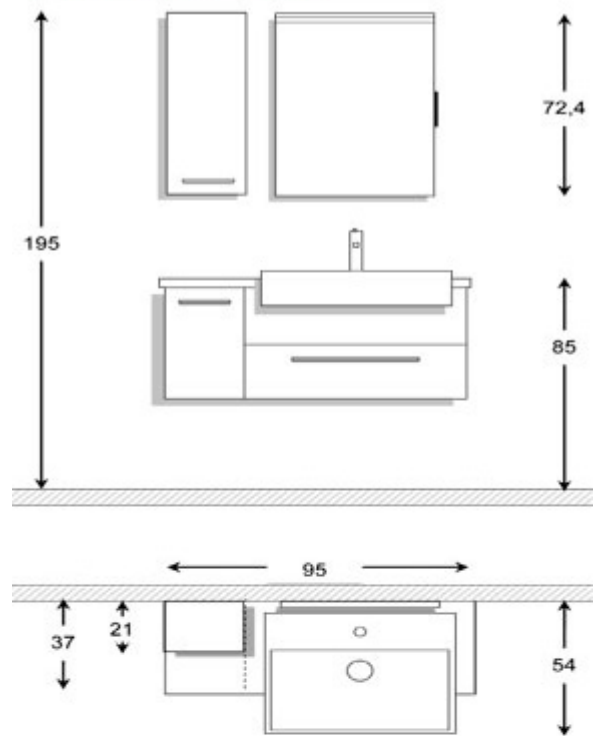

**Mobili bagno arredobagno, arredo bagno
como, ristrutturazione bagno**

ARTE BAGNO

cube 95cm

VERSIONE DESTRA

VERSIONE SINISTRA

€0.00

Mobile bagno lineare in varie misure con cassettone lavabo con guide ammortizzate a chiusura rallentata "soft-close", caratterizzato dalle linee sobrie.

La composizione comprende il pensile verticale ad anta e la specchiera con lampada con luce a led. Il top puÃ² essere in effetto legno oppure pietra, materiale robusto antigraffio di altissima qualitÃ , con ampio lavabo in ceramica modello semincasso dalle linee squadrate. Mobile prodotto interamente con materiali idrofughi di elevata qualitÃ , resistenti all'umiditÃ , agli urti ed ai graffi, dedicando la massima cura e attenzione ai dettagli.