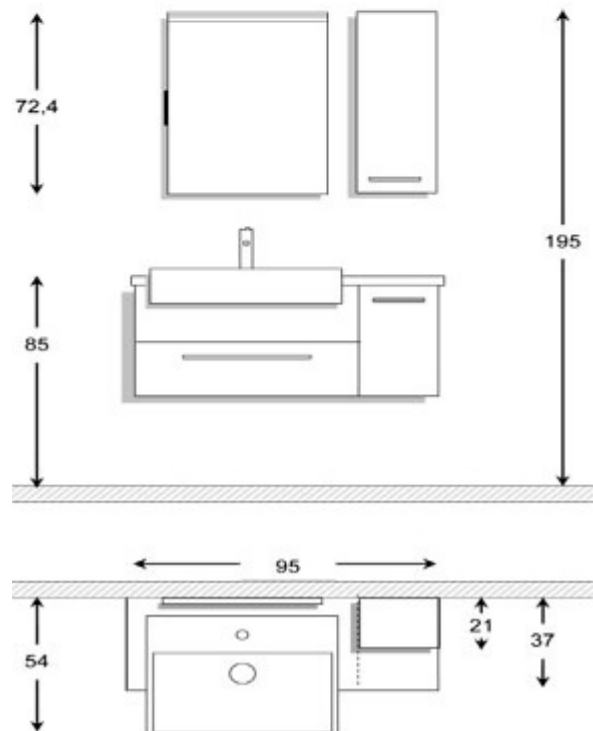

**Mobili bagno arredobagno, arredo bagno
como, ristrutturazione bagno**

ARTE BAGNO

cube 95cm

VERSIONE DESTRA

VERSIONE SINISTRA

€0.00

Mobile bagno lineare in varie misure con cassettone lavabo con guide ammortizzate a chiusura rallentata "soft-close", caratterizzato dalle linee sobrie.

La composizione comprende il pensile verticale ad anta e la specchiera con lampada con luce a led. Il top puÃ² essere in effetto legno oppure pietra, materiale robusto antigraffio di altissima qualitÃ , con ampio lavabo in ceramica modello semincasso dalle linee squadrate. Mobile prodotto interamente con materiali idrofughi di elevata qualitÃ , resistenti all'umiditÃ , agli urti ed ai graffi, dedicando la massima cura e attenzione ai dettagli.