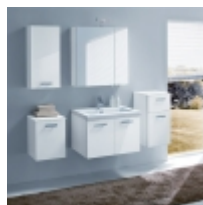

Mobili bagno, arredobagno, arredo bagno como, ristrutturazione bagno

ARTE BAGNO

Composizione BSD 12 €“ versione sinistra

€1 220.00

Composizione completa: 1.220,00€, - Iva compresa.

Finitura bianco lucido: base sinistra 1 anta + pensile sinistro 1 anta, base 2 ante con consolle in ceramica bianco lucido completo di specchiera contenitore 2 ante e lampada + base alta destra 1 anta + 1 cassetto. Miscelatore escluso.

Larghezza cm. 35 - profondità cm. 37/21. Base lavabo larghezza cm. 70 - profondità cm. 50. Larghezza cm. 35 - profondità cm. 37.

Disponibile nella versione destra e sinistra.

Per altre misure o ulteriori complementi contattaci