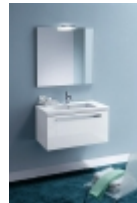

Mobili bagno arredobagno, arredo bagno como, ristrutturazione bagno

ARTE BAGNO

Composizione BSD 10

€797.00

Composizione completa: 797,00â, - Iva compresa.

Finitura bianco lucido: 1 cassettoni con consolle in ceramica bianco lucido completo di specchio e lampada.

Miscelatore escluso.

Larghezza cm. 95 - profonditÃ cm. 50.

Per altre misure o ulteriori complementi contattaci

Bianco Nero Rosso Rovere
lucido lucido lucido chiaro

Rovere grigio

Rovere moro

2. SCEGLI IL COLORE