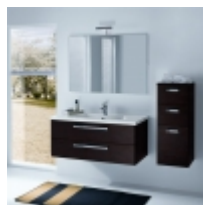

Mobili bagno, arredobagno, arredo bagno come, ristrutturazione bagno

ARTE BAGNO

Composizione BSD 08 € versione destra

€1 131.00

Composizione completa: 1.131,00€, iva compresa.

Finitura rovere moro: 2 cassettoni con consolle in mineralmarmo bianco lucido completo di specchiera e lampada, semicolonna 2 cassetti + 1 anta destra.

Miscelatore escluso.

Larghezza cm. 95 - profondità cm. 50 + semicolonna larghezza cm. 35 - profondità cm. 37.

Disponibile nella versione destra e sinistra.

Per altre misure o ulteriori complementi contattaci