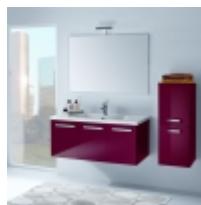

Mobili bagno, arredobagno, arredo bagno como, ristrutturazione bagno

ARTE BAGNO

Composizione BSD 07 € versione destra

€919.00

Composizione completa: 919,00€, Iva compresa.

Finitura rosso lucido: 3 ante con consolle in mineralmarmo bianco lucido completo di specchiera e lampada, semicolonna 2 ante destra.

Miscelatore escluso.

Larghezza cm. 105 - profondità cm. 50 + semicolonna larghezza cm. 35 - profondità cm. 37

Disponibile nella versione destra e sinistra.

Per altre misure o ulteriori complementi contattaci