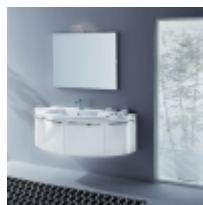

### Composizione BSD 03

€1 277.00

**Composizione completa: 1.277,00â¬**, Iva compresa.

Finitura bianco lucido: 4 ante curve con consolle in mineralmarmo bianco lucido + 2 top bianco lucido completo di specchiera e lampada.