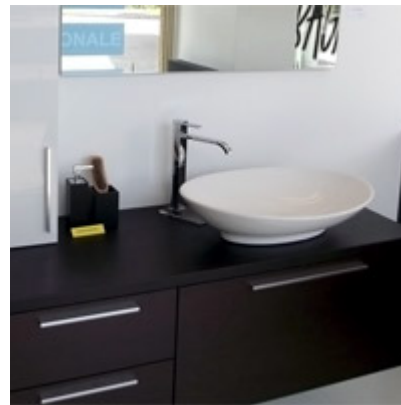

Mobili bagno arredobagno, arredo bagno como, ristrutturazione bagno

ARTE BAGNO

MANET

€1 612.00

Composizione LCDE 02 - MANET

Finitura essenza legno rovere moro + laccato bianco lucido 1 cassettone + 2 cassetti + specchiera neon e pensili, con lavabo fuori top in ceramica.
Larghezza cm. 160 profondità cm 21/50.