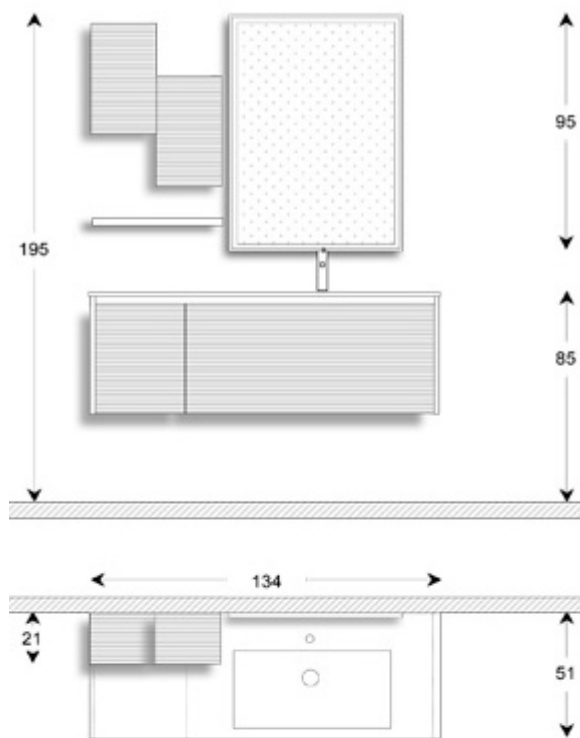

**Mobili bagno arredobagno, arredo bagno
como, ristrutturazione bagno**

ARTE BAGNO

xl 134cm

VERSIONE DESTRA

€0.00

VERSIONE SINISTRA

Mobile bagno lineare in varie misure con cassettone lavabo con guide ammortizzate a chiusura rallentata "soft-close", dal design elegante caratterizzato dalla sobrietà delle linee con maniglia incassata e fianchi applicati. La composizione comprende pensili "cubetto" ad anta con cerniere "soft-close" e specchio con cornice luminosa con luce a led e pratica mensola porta oggetti. Il top in teknoril bianco lucido, materiale antimacchia di altissima qualità, con vasca integrata profonda 13 cm. Mobile prodotto interamente con materiali idrofughi di elevata qualità, resistenti all'umidità, agli urti ed ai graffi, dedicando la massima cura e attenzione ai dettagli.