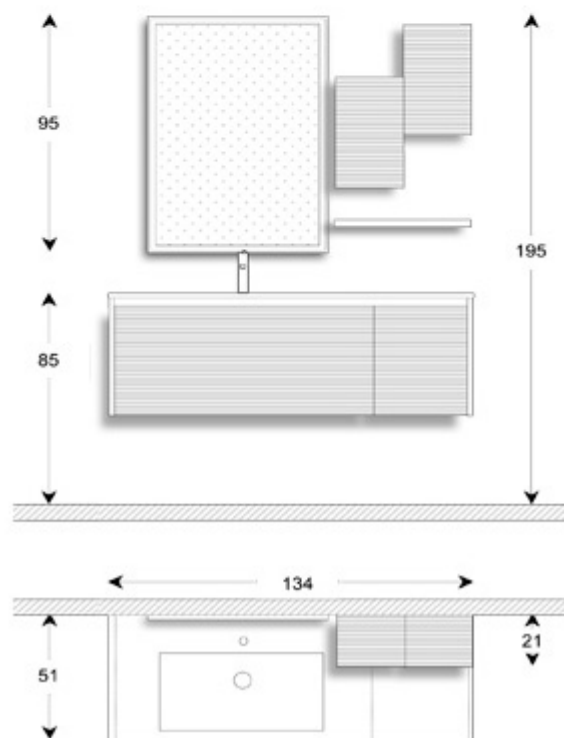

**Mobili bagno arredobagno, arredo bagno
como, ristrutturazione bagno**

ARTE BAGNO

xl 134cm

VERSIONE DESTRA

€0.00

VERSIONE SINISTRA

Mobile bagno lineare in varie misure con cassettone lavabo con guide ammortizzate a chiusura rallentata "soft-close", dal design elegante caratterizzato dalla sobrietà delle linee con maniglia incassata e fianchi applicati. La composizione comprende pensili "cubetto" ad anta con cerniere "soft-close" e specchio con cornice luminosa con luce a led e pratica mensola porta oggetti. Il top in teknoril bianco lucido, materiale antimacchia di altissima qualità, con vasca integrata profonda 13 cm. Mobile prodotto interamente con materiali idrofughi di elevata qualità, resistenti all'umidità, agli urti ed ai graffi, dedicando la massima cura e attenzione ai dettagli.

	Bianco		Grigio	Sabbia	Tortora
	lucido		lucido	lucido	lucido
	Bianco	Grigio	Tortora	Larice	Larice
	opaco	opaco	opaco	bianco	canapa
Larice	Larice				Frassino
ecrÃ¹	moka				beige
	Frassino	Tessuto	Tessuto		
	nocciola	chiaro	scuro		