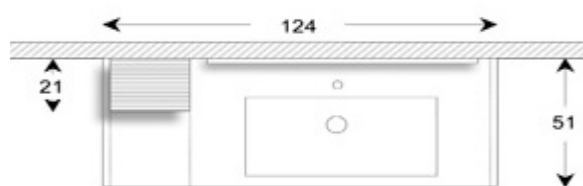

**Mobili bagno arredobagno, arredo bagno  
como, ristrutturazione bagno**

**ARTE BAGNO**

**miami 124cm "A"**

## VERSIONE DESTRA

## VERSIONE SINISTRA

€0.00

**Mobile bagno** lineare in varie misure con cassettone lavabo con guide ammortizzate a chiusura rallentata "soft-close", caratterizzato dalla sobrietà delle linee con maniglia incassata e fianchi applicati. La composizione comprende il pensile verticale ad anta con cerniere "soft-close" e specchiera con lampada con luce a led. Il top in teknoril bianco lucido, materiale antimacchia di altissima qualità, con vasca integrata profonda 13 cm. Mobile prodotto interamente con materiali idrofughi di elevata qualità, resistenti all'umidità, agli urti ed ai graffi, dedicando la massima cura e attenzione ai dettagli.