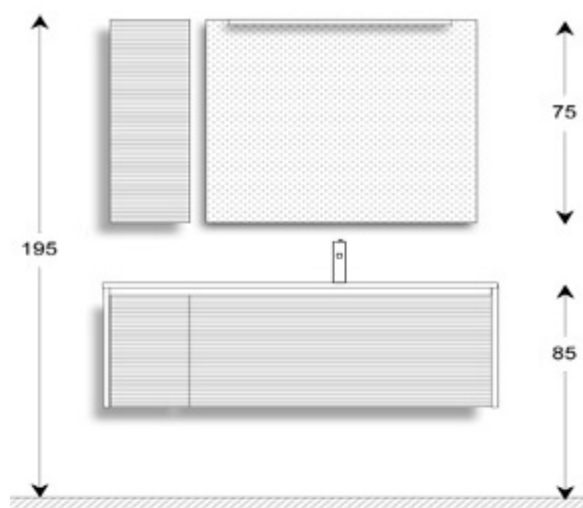

**Mobili bagno arredobagno, arredo bagno  
como, ristrutturazione bagno**

**ARTE BAGNO**

**miami 124cm "A"**

## VERSIONE DESTRA

## VERSIONE SINISTRA

€0.00

**Mobile bagno** lineare in varie misure con cassettone lavabo con guide ammortizzate a chiusura rallentata "soft-close", caratterizzato dalla sobrietà delle linee con maniglia incassata e fianchi applicati. La composizione comprende il pensile verticale ad anta con cerniere "soft-close" e specchiera con lampada con luce a led. Il top in teknoril bianco lucido, materiale antimacchia di altissima qualità, con vasca integrata profonda 13 cm. Mobile prodotto interamente con materiali idrofughi di elevata qualità, resistenti all'umidità, agli urti ed ai graffi, dedicando la massima cura e attenzione ai dettagli.