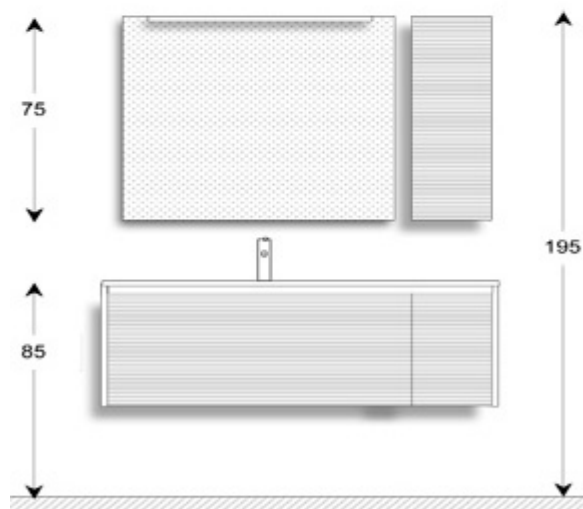

**Mobili bagno arredobagno, arredo bagno  
como, ristrutturazione bagno**

**ARTE BAGNO**

**miami 124cm "A"**

## VERSIONE DESTRA

## VERSIONE SINISTRA

€0.00

**Mobile bagno** lineare in varie misure con cassettone lavabo con guide ammortizzate a chiusura rallentata "soft-close", caratterizzato dalla sobrietà delle linee con maniglia incassata e fianchi applicati. La composizione comprende il pensile verticale ad anta con cerniere "soft-close" e specchiera con lampada con luce a led. Il top in teknoril bianco lucido, materiale antimacchia di altissima qualità, con vasca integrata profonda 13 cm. Mobile prodotto interamente con materiali idrofughi di elevata qualità, resistenti all'umidità, agli urti ed ai graffi, dedicando la massima cura e attenzione ai dettagli.