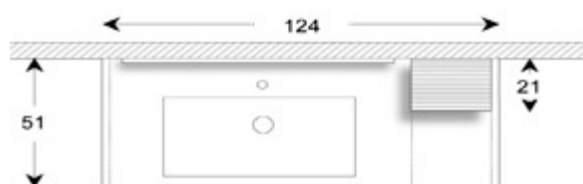

**Mobili bagno arredobagno, arredo bagno  
como, ristrutturazione bagno**

**ARTE BAGNO**

**miami 124cm "A"**

## VERSIONE DESTRA

## VERSIONE SINISTRA

€0.00

**Mobile bagno** lineare in varie misure con cassettone lavabo con guide ammortizzate a chiusura rallentata "soft-close", caratterizzato dalla sobrietà delle linee con maniglia incassata e fianchi applicati. La composizione comprende il pensile verticale ad anta con cerniere "soft-close" e specchiera con lampada con luce a led. Il top in teknoril bianco lucido, materiale antimacchia di altissima qualità, con vasca integrata profonda 13 cm. Mobile prodotto interamente con materiali idrofughi di elevata qualità, resistenti all'umidità, agli urti ed ai graffi, dedicando la massima cura e attenzione ai dettagli.