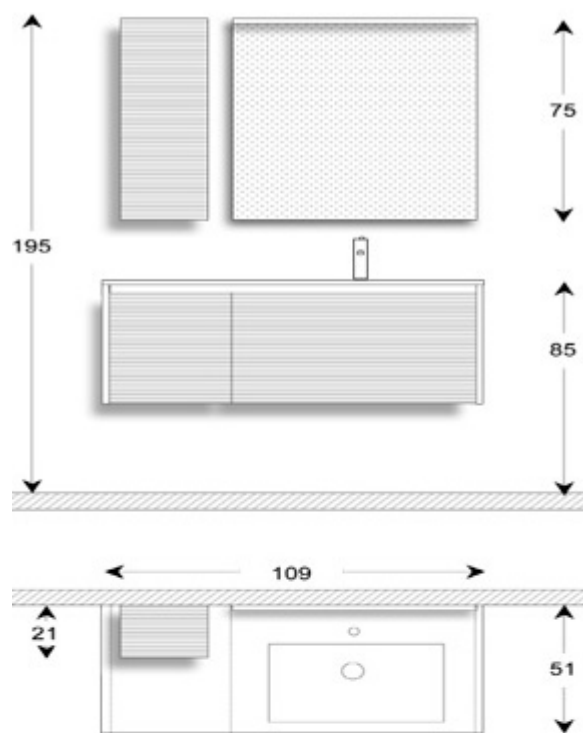

**Mobili bagno, arredobagno, arredo bagno  
como, ristrutturazione bagno**

**ARTE BAGNO**

**miami 109cm**

## VERSIONE DESTRA

## VERSIONE SINISTRA

€0.00

**Mobile bagno** lineare in varie misure con cassettone lavabo con guide ammortizzate a chiusura rallentata "soft-close", caratterizzato dalla sobrietà delle linee con maniglia incassata e fianchi applicati. La composizione comprende il pensile verticale ad anta con cerniere "soft-close" e specchiera con lampada con luce a led. Il top in teknoril bianco lucido, materiale antimacchia di altissima qualità, con vasca integrata profonda 13 cm. Mobile prodotto interamente con materiali idrofughi di elevata qualità, resistenti all'umidità, agli urti ed ai graffi, dedicando la massima cura e attenzione ai dettagli.