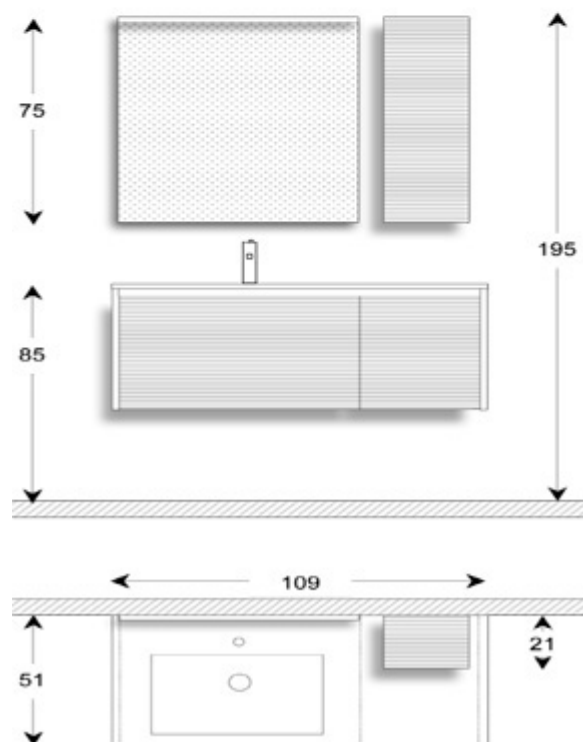

**Mobili bagno, arredobagno, arredo bagno  
como, ristrutturazione bagno**

**ARTE BAGNO**

**miami 109cm**

## VERSIONE DESTRA

## VERSIONE SINISTRA

€0.00

**Mobile bagno** lineare in varie misure con cassettone lavabo con guide ammortizzate a chiusura rallentata "soft-close", caratterizzato dalla sobrietà delle linee con maniglia incassata e fianchi applicati. La composizione comprende il pensile verticale ad anta con cerniere "soft-close" e specchiera con lampada con luce a led. Il top in teknoril bianco lucido, materiale antimacchia di altissima qualità, con vasca integrata profonda 13 cm. Mobile prodotto interamente con materiali idrofughi di elevata qualità, resistenti all'umidità, agli urti ed ai graffi, dedicando la massima cura e attenzione ai dettagli.