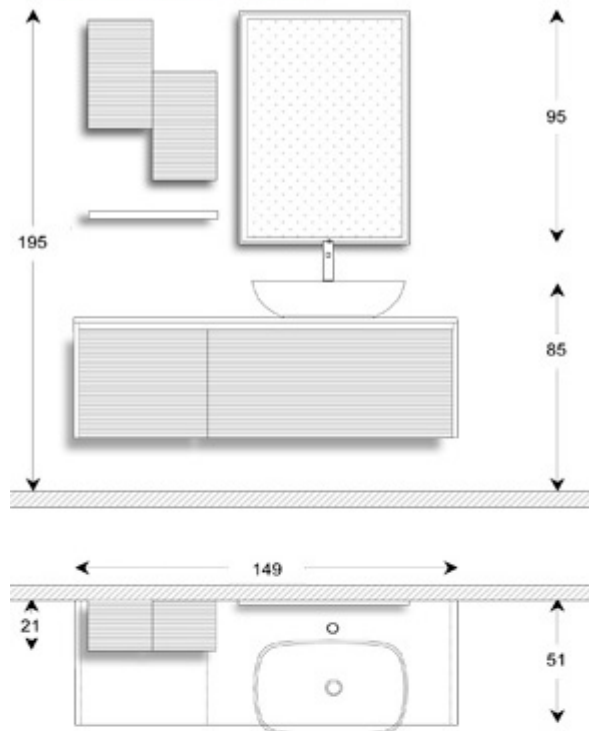

**Mobili bagno arredobagno, arredo bagno
como, ristrutturazione bagno**

ARTE BAGNO

xs 149cm

VERSIONE DESTRA

VERSIONE SINISTRA

€0.00

Mobile bagno lineare in varie misure con cassettone lavabo con guide ammortizzate a chiusura rallentata "soft-close", dal design elegante caratterizzato dalla sobrietà delle linee con maniglia incassata e fianchi applicati. La composizione comprende pensili "cubetto" ad anta con cerniere "soft-close", specchiera con cornice luminosa con luce a led e pratica mensola porta oggetti. Il top in coordinato con il mobile, ampio lavabo a ciotola in ceramica che necessita di miscelatore con prolunga. Mobile prodotto interamente con materiali idrofughi di elevata qualità, resistenti all'umidità, agli urti ed ai graffi, dedicando la massima cura e attenzione ai dettagli.