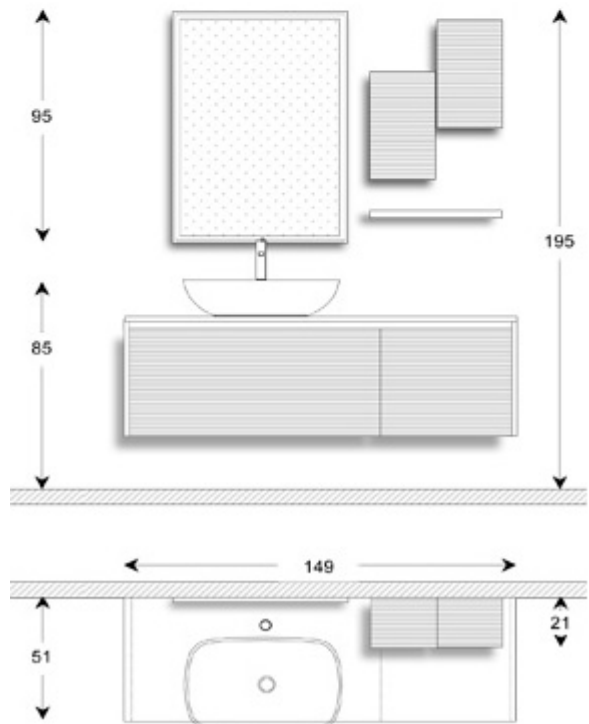

**Mobili bagno arredobagno, arredo bagno
como, ristrutturazione bagno**

ARTE BAGNO

xs 149cm

VERSIONE DESTRA

VERSIONE SINISTRA

€0.00

Mobile bagno lineare in varie misure con cassettone lavabo con guide ammortizzate a chiusura rallentata "soft-close", dal design elegante caratterizzato dalla sobrietà delle linee con maniglia incassata e fianchi applicati. La composizione comprende pensili "cubetto" ad anta con cerniere "soft-close", specchiera con cornice luminosa con luce a led e pratica mensola porta oggetti. Il top in coordinato con il mobile, ampio lavabo a ciotola in ceramica che necessita di miscelatore con prolunga. Mobile prodotto interamente con materiali idrofughi di elevata qualità, resistenti all'umidità, agli urti ed ai graffi, dedicando la massima cura e attenzione ai dettagli.