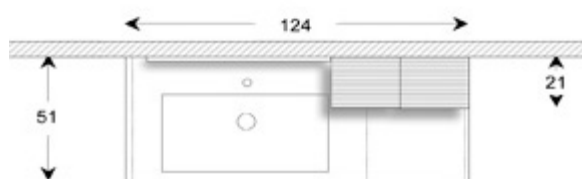

**Mobili bagno arredobagno, arredo bagno
como, ristrutturazione bagno**

ARTE BAGNO

xl 124cm

VERSIONE DESTRA

VERSIONE SINISTRA

[Chiama per il Prezzo](#)

Mobile bagno lineare in varie misure con cassettono lavabo con guide ammortizzate a chiusura rallentata "soft-close", dal design elegante caratterizzato dalla sobrietà delle linee con maniglia incassata e fianchi applicati. La composizione comprende pensili "cubetto" ad anta con cerniere "soft-close" e specchio con cornice luminosa con luce a led e pratica mensola porta oggetti. Il top in teknoril bianco lucido, materiale antimacchia di altissima qualità, con vasca integrata profonda 13 cm. Mobile prodotto interamente con materiali idrofughi di elevata qualità, resistenti all'umidità, agli urti ed ai graffi, dedicando la massima cura e attenzione ai dettagli.