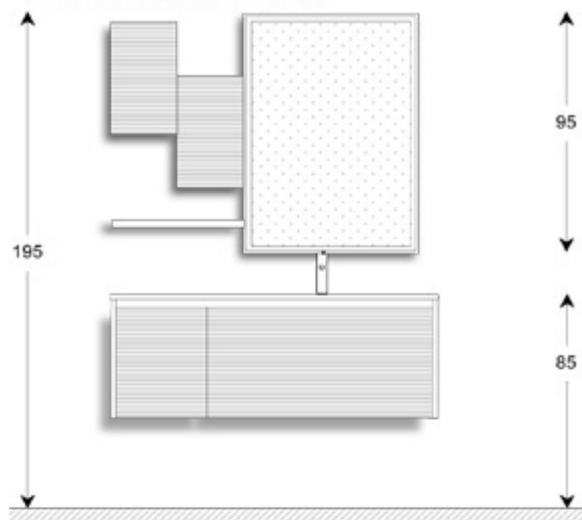

**Mobili bagno arredobagno, arredo bagno
como, ristrutturazione bagno**

ARTE BAGNO

xl 124cm

VERSIONE DESTRA

VERSIONE SINISTRA

[Chiama per il Prezzo](#)

Mobile bagno lineare in varie misure con cassettono lavabo con guide ammortizzate a chiusura rallentata "soft-close", dal design elegante caratterizzato dalla sobrietà delle linee con maniglia incassata e fianchi applicati. La composizione comprende pensili "cubetto" ad anta con cerniere "soft-close" e specchio con cornice luminosa con luce a led e pratica mensola porta oggetti. Il top in teknoril bianco lucido, materiale antimacchia di altissima qualità, con vasca integrata profonda 13 cm. Mobile prodotto interamente con materiali idrofughi di elevata qualità, resistenti all'umidità, agli urti ed ai graffi, dedicando la massima cura e attenzione ai dettagli.

	Bianco		Grigio	Sabbia	Tortora
	lucido		lucido	lucido	lucido
	Bianco	Grigio	Tortora	Larice	Larice
	opaco	opaco	opaco	bianco	canapa
Larice	Larice				Frassino
ecrÃ¹	moka				beige
	Frassino	Tessuto	Tessuto		
	nocciola	chiaro	scuro		