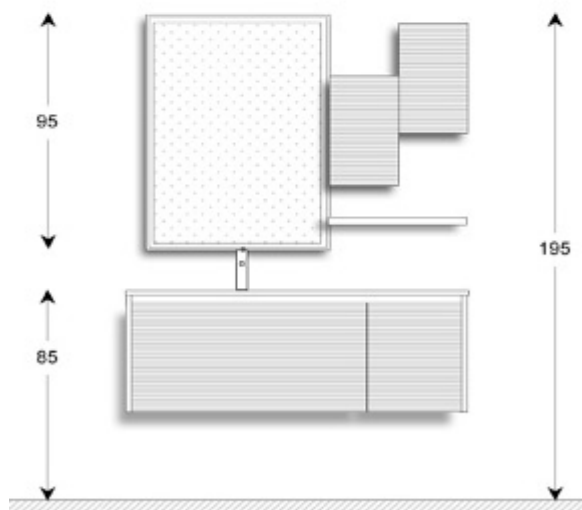

**Mobili bagno arredobagno, arredo bagno
como, ristrutturazione bagno**

ARTE BAGNO

xl 124cm

VERSIONE DESTRA

VERSIONE SINISTRA

[Chiama per il Prezzo](#)

Mobile bagno lineare in varie misure con cassettono lavabo con guide ammortizzate a chiusura rallentata "soft-close", dal design elegante caratterizzato dalla sobrietà delle linee con maniglia incassata e fianchi applicati. La composizione comprende pensili "cubetto" ad anta con cerniere "soft-close" e specchio con cornice luminosa con luce a led e pratica mensola porta oggetti. Il top in teknoril bianco lucido, materiale antimacchia di altissima qualità, con vasca integrata profonda 13 cm. Mobile prodotto interamente con materiali idrofughi di elevata qualità, resistenti all'umidità, agli urti ed ai graffi, dedicando la massima cura e attenzione ai dettagli.

	Bianco		Grigio	Sabbia	Tortora
	lucido		lucido	lucido	lucido
	Bianco	Grigio	Tortora	Larice	Larice
	opaco	opaco	opaco	bianco	canapa
Larice	Larice				Frassino
ecrÃ¹	moka				beige
	Frassino	Tessuto	Tessuto		
	nocciola	chiaro	scuro		