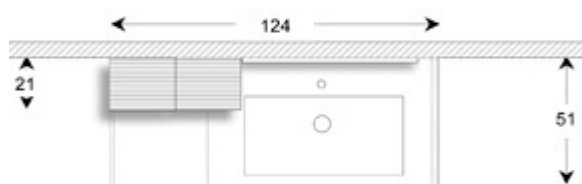

**Mobili bagno arredobagno, arredo bagno
como, ristrutturazione bagno**

ARTE BAGNO

xl 124cm

VERSIONE DESTRA

VERSIONE SINISTRA

[Chiama per il Prezzo](#)

Mobile bagno lineare in varie misure con cassettono lavabo con guide ammortizzate a chiusura rallentata "soft-close", dal design elegante caratterizzato dalla sobrietà delle linee con maniglia incassata e fianchi applicati. La composizione comprende pensili "cubetto" ad anta con cerniere "soft-close" e specchio con cornice luminosa con luce a led e pratica mensola porta oggetti. Il top in teknoril bianco lucido, materiale antimacchia di altissima qualità, con vasca integrata profonda 13 cm. Mobile prodotto interamente con materiali idrofughi di elevata qualità, resistenti all'umidità, agli urti ed ai graffi, dedicando la massima cura e attenzione ai dettagli.