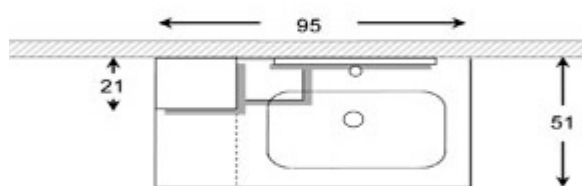

**Mobili bagno arredobagno, arredo bagno  
como, ristrutturazione bagno**

**ARTE BAGNO**

**square 95cm**

## VERSIONE DESTRA

## VERSIONE SINISTRA

[Chiama per il Prezzo](#)

**Mobile bagno** lineare in varie misure con cassetti con guide ammortizzate a chiusura rallentata "soft-close", caratterizzato dalle linee sobrie. La composizione comprende il pensile "cubetto" ad anta, la pratica mensola porta oggetti e la specchiera con lampada con luce a led. Il top Ã in teknoril bianco lucido, materiale antimacchia di altissima qualitÃ , con vasca integrata profonda 13 cm. Mobile prodotto interamente con materiali idrofughi di elevata qualitÃ , resistenti all' umiditÃ , agli urti ed ai graffi, dedicando la massima cura e attenzione ai dettagli.