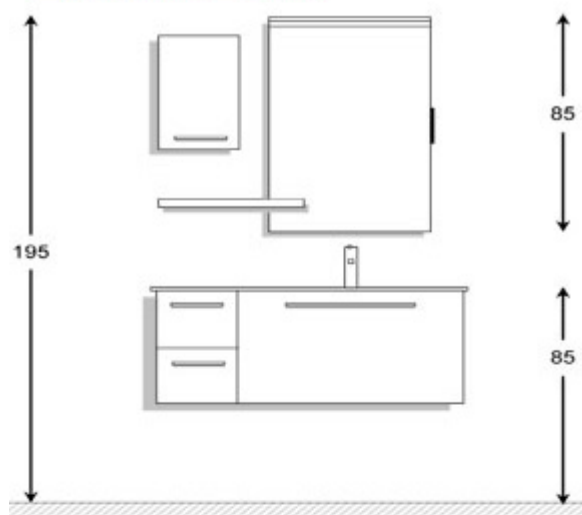

**Mobili bagno arredobagno, arredo bagno  
como, ristrutturazione bagno**

**ARTE BAGNO**

**square 95cm**

## VERSIONE DESTRA

## VERSIONE SINISTRA

[Chiama per il Prezzo](#)

**Mobile bagno** lineare in varie misure con cassetti con guide ammortizzate a chiusura rallentata "soft-close", caratterizzato dalle linee sobrie. La composizione comprende il pensile "cubetto" ad anta, la pratica mensola porta oggetti e la specchiera con lampada con luce a led. Il top Ã in teknoril bianco lucido, materiale antimacchia di altissima qualitÃ , con vasca integrata profonda 13 cm. Mobile prodotto interamente con materiali idrofughi di elevata qualitÃ , resistenti all' umiditÃ , agli urti ed ai graffi, dedicando la massima cura e attenzione ai dettagli.