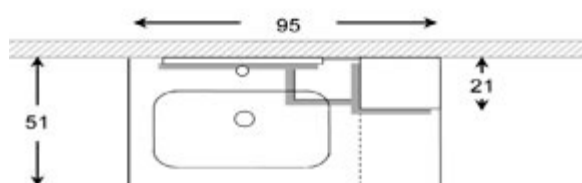

**Mobili bagno arredobagno, arredo bagno  
como, ristrutturazione bagno**

**ARTE BAGNO**

**square 95cm**

## VERSIONE DESTRA

## VERSIONE SINISTRA

[Chiama per il Prezzo](#)

**Mobile bagno** lineare in varie misure con cassetti con guide ammortizzate a chiusura rallentata "soft-close", caratterizzato dalle linee sobrie. La composizione comprende il pensile "cubetto" ad anta, la pratica mensola porta oggetti e la specchiera con lampada con luce a led. Il top Ã in teknoril bianco lucido, materiale antimacchia di altissima qualitÃ , con vasca integrata profonda 13 cm. Mobile prodotto interamente con materiali idrofughi di elevata qualitÃ , resistenti all' umiditÃ , agli urti ed ai graffi, dedicando la massima cura e attenzione ai dettagli.