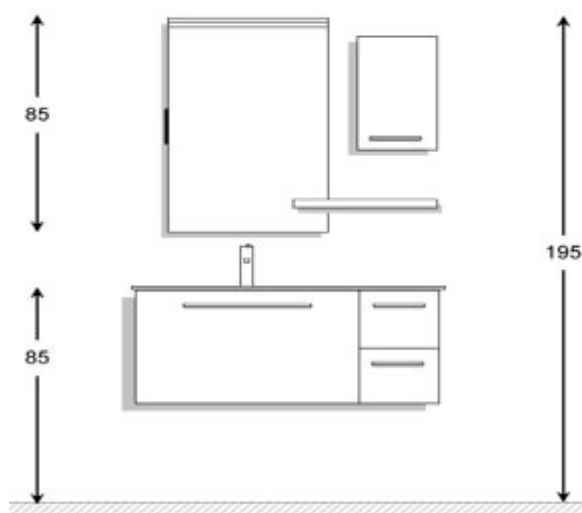

**Mobili bagno arredobagno, arredo bagno  
como, ristrutturazione bagno**

**ARTE BAGNO**

**square 95cm**

## VERSIONE DESTRA

## VERSIONE SINISTRA

[Chiama per il Prezzo](#)

**Mobile bagno** lineare in varie misure con cassetti con guide ammortizzate a chiusura rallentata "soft-close", caratterizzato dalle linee sobrie. La composizione comprende il pensile "cubetto" ad anta, la pratica mensola porta oggetti e la specchiera con lampada con luce a led. Il top Ã in teknoril bianco lucido, materiale antimacchia di altissima qualitÃ , con vasca integrata profonda 13 cm. Mobile prodotto interamente con materiali idrofughi di elevata qualitÃ , resistenti all' umiditÃ , agli urti ed ai graffi, dedicando la massima cura e attenzione ai dettagli.