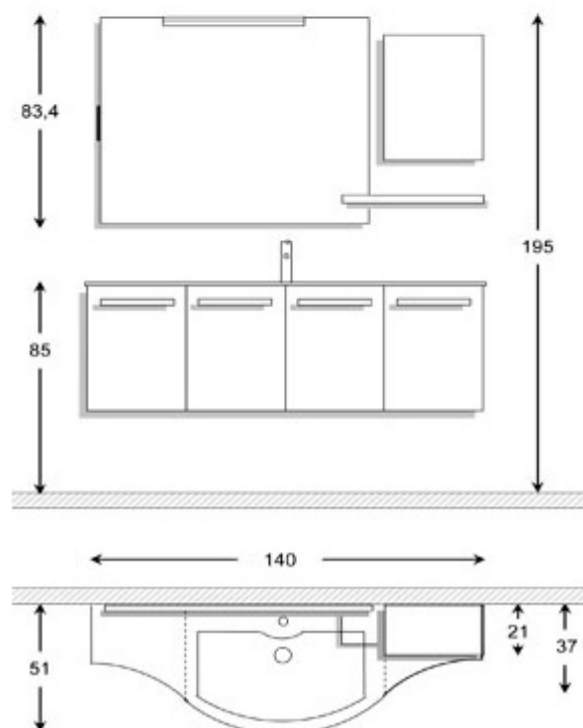

**Mobili bagno arredobagno, arredo bagno
como, ristrutturazione bagno**

ARTE BAGNO

miro 140cm

VERSIONE DESTRA

€0.00

VERSIONE SINISTRA

Mobile bagno tondo in varie misure caratterizzato dalle linee curve e sinuose.

La composizione comprende la base lavabo con ante curve e pi¹ varianti per l'elemento terminale curvo, il pensile "cubetto" ad anta ad con apertura push & pull, la pratica mensola porta oggetti e la specchiera con lampada con luce a led. Il top ¹ in teknoril bianco lucido, materiale antimacchia di altissima qualit¹, con vasca integrata profonda 13 cm.