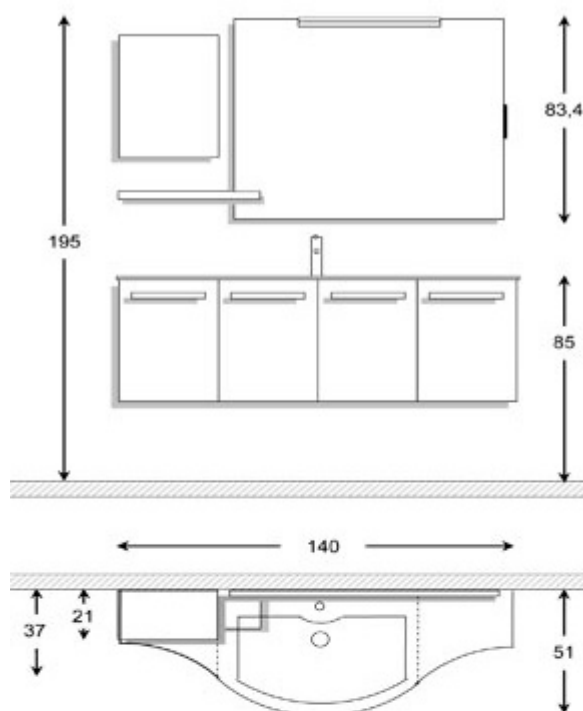

**Mobili bagno arredobagno, arredo bagno
como, ristrutturazione bagno**

ARTE BAGNO

miro 140cm

VERSIONE DESTRA

€0.00

VERSIONE SINISTRA

Mobile bagno tondo in varie misure caratterizzato dalle linee curve e sinuose.

La composizione comprende la base lavabo con ante curve e pi¹ varianti per l'elemento terminale curvo, il pensile "cubetto" ad anta ad con apertura push & pull, la pratica mensola porta oggetti e la specchiera con lampada con luce a led. Il top ¹ in teknoril bianco lucido, materiale antimacchia di altissima qualit¹, con vasca integrata profonda 13 cm.