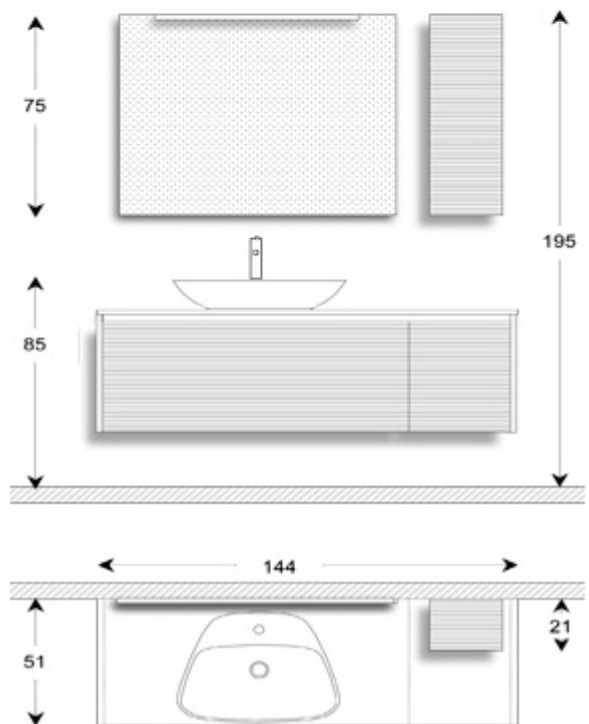

**Mobili bagno arredobagno, arredo bagno  
como, ristrutturazione bagno**

**ARTE BAGNO**

**florida 144cm**

## VERSIONE DESTRA

## VERSIONE SINISTRA

€0.00

**Mobile bagno** lineare in varie misure con cassettone lavabo con guide ammortizzate a chiusura rallentata "soft-close", caratterizzato dalla sobrietà delle linee con maniglia incassata e fianchi applicati. La composizione comprende il pensile verticale ad anta con cerniere "soft-close" e specchiera con lampada con luce a led. Il top in coordinato con il mobile, ampio lavabo in ceramica con foro per miscelatore di altezza standard. Mobile prodotto interamente con materiali idrofughi di elevata qualità, resistenti all'umidità, agli urti ed ai graffi, dedicando la massima cura e attenzione ai dettagli.