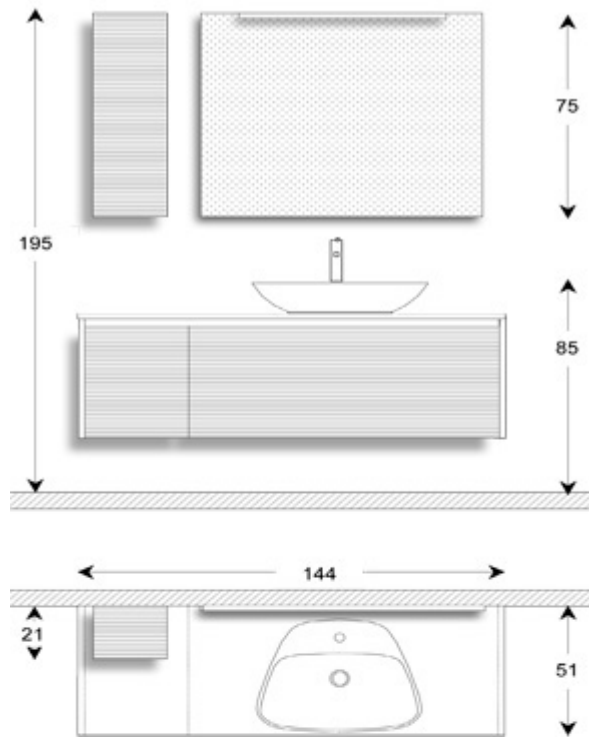

**Mobili bagno arredobagno, arredo bagno  
como, ristrutturazione bagno**

**ARTE BAGNO**

**florida 144cm**

## VERSIONE DESTRA

## VERSIONE SINISTRA

€0.00

**Mobile bagno** lineare in varie misure con cassettone lavabo con guide ammortizzate a chiusura rallentata "soft-close", caratterizzato dalla sobrietà delle linee con maniglia incassata e fianchi applicati. La composizione comprende il pensile verticale ad anta con cerniere "soft-close" e specchiera con lampada con luce a led. Il top in coordinato con il mobile, ampio lavabo in ceramica con foro per miscelatore di altezza standard. Mobile prodotto interamente con materiali idrofughi di elevata qualità, resistenti all'umidità, agli urti ed ai graffi, dedicando la massima cura e attenzione ai dettagli.